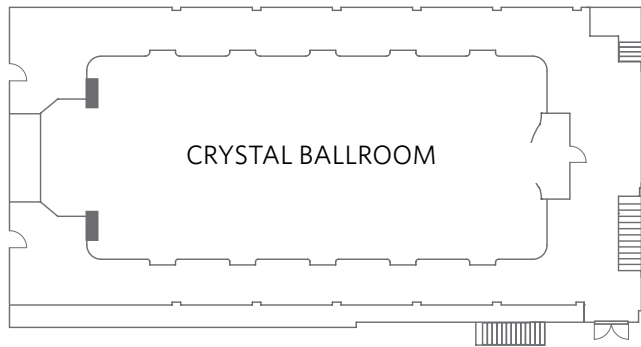

ROOM	FLOOR	AREA (SQ. FT.)	HEIGHT (FT)	LENGTH X WIDTH (FT)	THEATER	U-SHAPE	CLASSROOM	RECEPTION	CONFERENCE	ROUNDS
CRYSTAL BALLROOM	1	4,931	25	96 x 52	500	108	180	450	80	300
CONTINENTAL	Mezz	1,737	9.75	39 x 43	90	30	45	150	35	100
PRINCE OF WALES	Mezz	1,503	10.25	31 x 47	60	-	-	150	20	80
PARLOR A	2	315	8.9	24 x 14	30	-	18	30	20	20
PARLOR B	2	325	8.9	24 x 14	30	-	18	30	20	20
PARLOR C	2	341	8.9	24 x 14	30	-	18	30	20	20
PARLOR D	2	341	8.9	24 x 14	30	-	18	30	20	20
PARLOR E	2	318	8.9	24 x 14	30	-	18	30	20	20
PARLOR F	2	318	8.9	24 x 14	30	-	18	30	20	20
PARLOR G	2	351	8.9	24 x 14	30	12	19	30	20	20
HERITAGE	2	1164	8.9	47 x 25	90	40	45	150	45	80
EXECUTIVE BOARDROOM	2	592	8.9	40 x 14	-	-	-	-	16	-
TOWERS EAST	14	1938	15	45 x 44	160	51	110	250	54	160
TOWERS WEST	14	1938	15	45 x 44	160	48	90	250	54	160
PROMENADE	14	1056	9.25	60 x 14	-	-	-	150	-	100

FIRST FLOOR