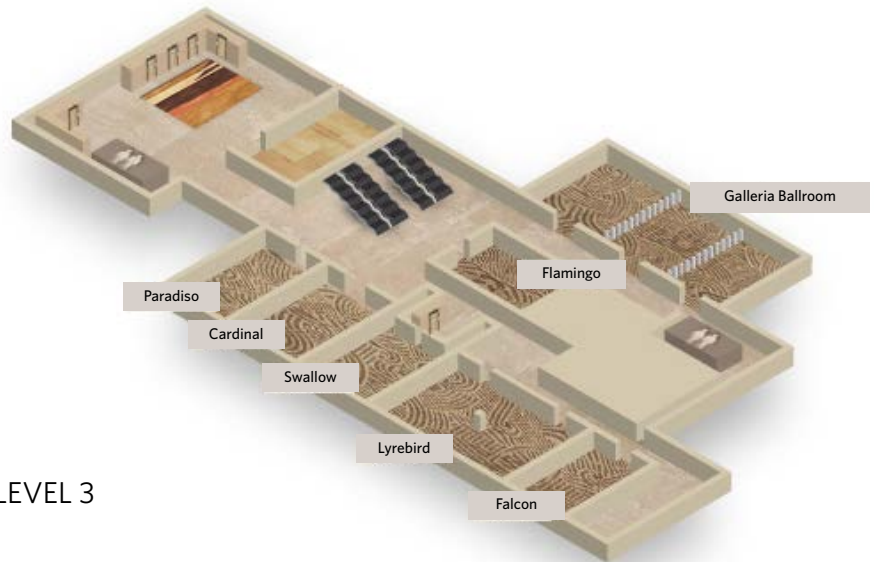

INFORMAL

CABARET

CLASSROOM

LEVEL 3

LEVEL 2

WATERFRONT CONFERENCE CENTRE

CAPACITIES • DIMENSIONS • ROOM LAYOUTS

Venue	Ceiling Height (m)	Ceiling Height (ft)	Length (m)	Width (m)	Area (Sqm)	Area (Sq ft)	Theatre	Classroom	Boardroom	U-Shaped	Banquet/ Reception	Banquet/ Sit-down
LEVEL 4												
Grand Ballroom I	5.85	19.30	17.57	30.86	489.5	5268.93	400	252	78	66	450	240
Grand Ballroom II	5.85	19.30	12.09	30.86	364.9	3927.75	280	210	78	66	250	200
Grand Ballroom	5.85	19.30	29.86	30.86	860.30	9260.19	1100	500	90	180	900	600
Kingfisher	3.45	11.40	10.97	8.61	77.10	829.90	60	36	24	24	30	50
Pelican	3.45	11.40	10.69	8.59	74.50	801.91	60	36	24	24	30	50
Toucan	3.45	11.40	5.83	9.16	50.60	544.65	40	24	18	15	30	20
Sharma	3.45	11.40	8.73	8.82	63.00	678.13	40	24	18	15	20	20
Hummingbird	3.45	11.40	7.00	5.86	37.00	398.26	32	15	18	15	15	20
Nightingale	3.45	11.40	8.69	9.16	66.10	711.49	40	24	18	15	20	20
Bluebird	3.45	11.40	6.37	11.79	51.10	550.04	40	24	18	15	20	30
Canary I	3.45	11.40	6.78	10.29	67.65	728.18	50	24	18	15	30	30
Canary II	3.45	11.40	6.78	10.29	67.65	728.18	50	24	18	15	30	30
Canary	3.45	11.40	13.57	10.29	135.30	1456.36	104	60	36	30	80	70
Oriole	3.45	11.40	13.78	7.09	89.50	963.37	70	36	33	30	40	50
LEVEL 3												
Galleria I	3.27	10.80	8.47	11.13	84.72	911.92	72	36	30	24	40	50
Galleria II	3.27	10.80	8.47	11.13	90.76	976.93	72	36	30	24	40	50
Galleria III	3.27	10.80	8.47	11.13	84.72	911.92	72	36	30	24	40	50
Galleria Ballroom	3.27	10.80	25.42	11.13	260.20	2800.77	216	156	72	63	150	160
Flamingo	3.03	10.00	6.91	8.05	52.70	567.26	40	18	20	15	30	30
Paradiso	2.97	9.80	8.70	16.03	135.60	1459.59	100	45	42	36	60	70
Cardinal	2.97	9.80	8.29	16.03	123.00	1323.96	90	45	42	36	60	70
Swallow	2.97	9.80	8.26	14.55	115.30	1241.08	90	45	42	36	60	70
Lyrebird	2.97	9.80	16.87	13.60	225.10	2422.96	120	72	42	36	120	120
Falcon	2.97	9.80	8.52	13.77	97.90	1053.79	80	45	30	24	50	60
LEVEL 2												
Waterfront I	3.30	10.80	8.25	17.33	135.90	1462.82	120	63	42	36	130	80
Waterfront II	3.60	11.80	8.25	17.33	135.90	1462.82	120	63	42	36	130	80
Waterfront III	3.30	10.80	8.25	17.33	135.90	1462.82	120	63	42	36	130	80
Waterfront Ballroom	-	-	24.76	17.33	407.70	4388.45	340	144	-	-	350	260
Riverfront I	3.60	11.80	8.26	12.14	91.93	989.53	72	36	24	24	80	60
Rivertfront II	3.60	11.80	8.26	12.14	91.93	989.53	72	36	24	24	80	60
Riverfront III	3.60	11.80	8.26	12.14	91.93	989.53	72	36	24	24	80	60
Riverfront Ballroom	3.60	11.80	24.79	12.14	275.80	2968.69	260	144	78	69	250	200
Penguin	3.20	10.50	6.61	8.07	51.00	548.96	40	18	18	15	20	30
Seagull	3.60	11.80	8.60	5.02	41.30	444.55	32	18	18	15	30	20
Kiwi Lounge	3.40	11.20	24.79	12.38	306.90	3303.44	-	-	-	-	90	-
VERANDA												
Veranda I	3.30	10.82	10.95	10.87	108.00	1162.50	60	33	30	24	-	50
Veranda II	3.30	10.82	14.82	6.48	93.60	1007.50	-	-	-	-	-	-
Veranda III	3.70	12.13	12.19	8.83	89.50	963.37	60	33	30	24	-	50