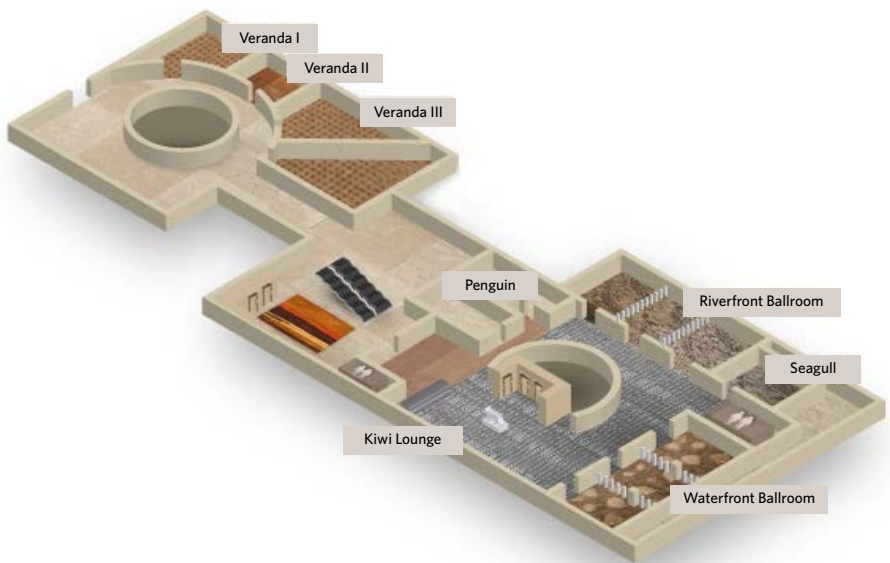

INFORMAL

CABARET

CLASSROOM

LEVEL 3

LEVEL 2

WATERFRONT CONFERENCE CENTRE

CAPACITIES • DIMENSIONS • ROOM LAYOUTS

Venue	Ceiling Height (m)	Ceiling Height (ft)	Length (m)	Width (m)	Area (Sqm)	Area (Sq ft)	Theatre	Classroom	Boardroom	U-Shaped	Banquet/ Reception	Banquet/ Sit-down
LEVEL 4												
Grand Ballroom I	5.85	19.30	17.57	30.86	489.5	5268.93	400	252	78	66	450	240
Grand Ballroom II	5.85	19.30	12.09	30.86	364.9	3927.75	280	210	78	66	250	200
Grand Ballroom	5.85	19.30	29.86	30.86	860.30	9260.19	1100	500	90	180	900	600
Kingfisher	3.45	11.40	10.97	8.61	77.10	829.90	60	36	24	24	30	50
Pelican	3.45	11.40	10.69	8.59	74.50	801.91	60	36	24	24	30	50
Toucan	3.45	11.40	5.83	9.16	50.60	544.65	40	24	18	15	30	20
Sharma	3.45	11.40	8.73	8.82	63.00	678.13	40	24	18	15	20	20
Hummingbird	3.45	11.40	7.00	5.86	37.00	398.26	32	15	18	15	15	20
Nightingale	3.45	11.40	8.69	9.16	66.10	711.49	40	24	18	15	20	20
Bluebird	3.45	11.40	6.37	11.79	51.10	550.04	40	24	18	15	20	30
Canary I	3.45	11.40	6.78	10.29	67.65	728.18	50	24	18	15	30	30
Canary II	3.45	11.40	6.78	10.29	67.65	728.18	50	24	18	15	30	30
Canary	3.45	11.40	13.57	10.29	135.30	1456.36	104	60	36	30	80	70
Oriole	3.45	11.40	13.78	7.09	89.50	963.37	70	36	33	30	40	50
LEVEL 3												
Galleria I	3.27	10.80	8.47	11.13	84.72	911.92	72	36	30	24	40	50
Galleria II	3.27	10.80	8.47	11.13	90.76	976.93	72	36	30	24	40	50
Galleria III	3.27	10.80	8.47	11.13	84.72	911.92	72	36	30	24	40	50
Galleria Ballroom	3.27	10.80	25.42	11.13	260.20	2800.77	216	156	72	63	150	160
Flamingo	3.03	10.00	6.91	8.05	52.70	567.26	40	18	20	15	30	30
Paradiso	2.97	9.80	8.70	16.03	135.60	1459.59	100	45	42	36	60	70
Cardinal	2.97	9.80	8.29	16.03	123.00	1323.96	90	45	42	36	60	70
Swallow	2.97	9.80	8.26	14.55	115.30	1241.08	90	45	42	36	60	70
Lyrebird	2.97	9.80	16.87	13.60	225.10	2422.96	120	72	42	36	120	120
Falcon	2.97	9.80	8.52	13.77	97.90	1053.79	80	45	30	24	50	60
LEVEL 2												
Waterfront I	3.30	10.80	8.25	17.33	135.90	1462.82	120	63	42	36	130	80
Waterfront II	3.60	11.80	8.25	17.33	135.90	1462.82	120	63	42	36	130	80
Waterfront III	3.30	10.80	8.25	17.33	135.90	1462.82	120	63	42	36	130	80
Waterfront Ballroom	-	-	24.76	17.33	407.70	4388.45	340	144	-	-	350	260
Riverfront I	3.60	11.80	8.26	12.14	91.93	989.53	72	36	24	24	80	60
Rivertfront II	3.60	11.80	8.26	12.14	91.93	989.53	72	36	24	24	80	60
Riverfront III	3.60	11.80	8.26	12.14	91.93	989.53	72	36	24	24	80	60
Riverfront Ballroom	3.60	11.80	24.79	12.14	275.80	2968.69	260	144	78	69	250	200
Penguin	3.20	10.50	6.61	8.07	51.00	548.96	40	18	18	15	20	30
Seagull	3.60	11.80	8.60	5.02	41.30	444.55	32	18	18	15	30	20
Kiwi Lounge	3.40	11.20	24.79	12.38	306.90	3303.44	-	-	-	-	90	-
VERANDA												
Veranda I	3.30	10.82	10.95	10.87	108.00	1162.50	60	33	30	24	-	50
Veranda II	3.30	10.82	14.82	6.48	93.60	1007.50	-	-	-	-	-	-
Veranda III	3.70	12.13	12.19	8.83	89.50	963.37	60	33	30	24	-	50